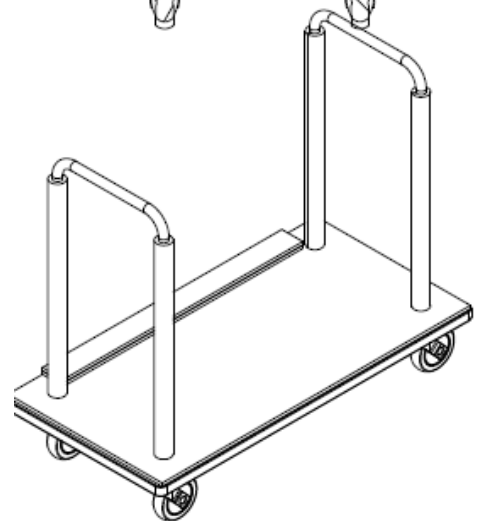

TAB-11 Carro de almacenaje para 10 mesas redondas