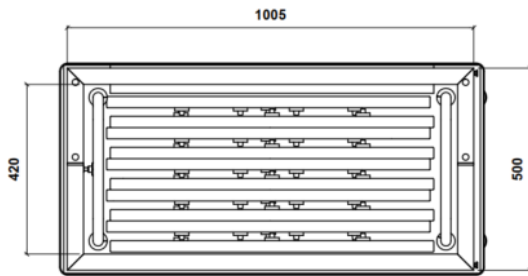

TAB-11 Carro de almacenaje para 10 mesas redondas