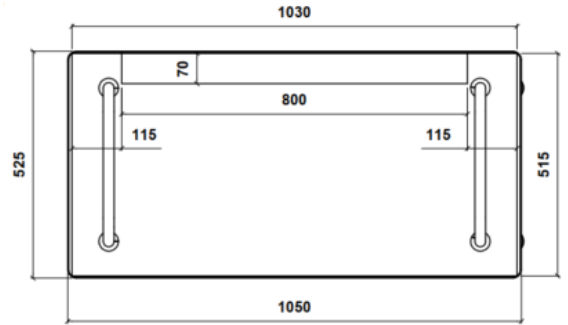

TAB-11 Carro de almacenaje para 10 mesas redondas