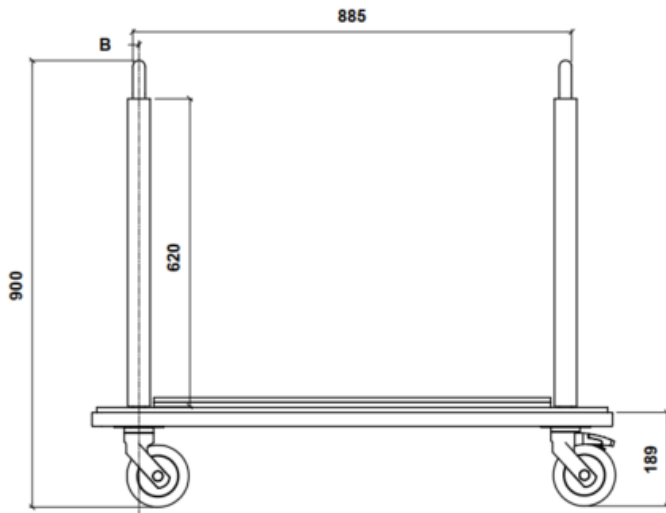

TAB-11 Carro de almacenaje para 10 mesas redondas