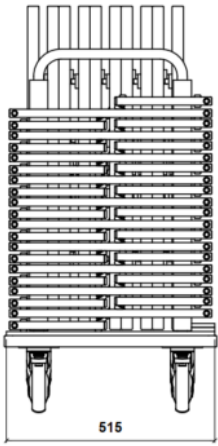

TAB-11 Carro de almacenaje para 10 mesas redondas