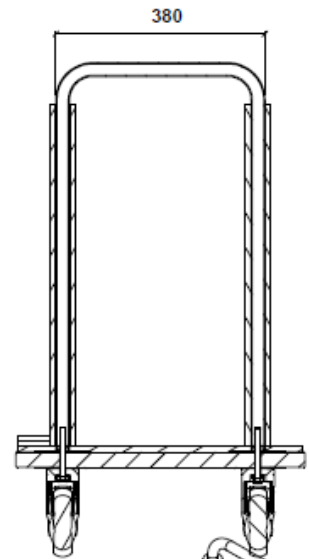

TAB-11 Carro de almacenaje para 10 mesas redondas