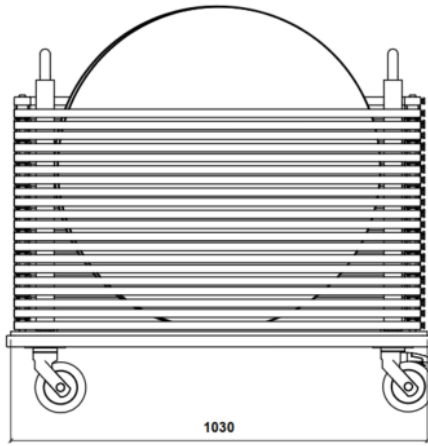

TAB-11 Carro de almacenaje para 10 mesas redondas