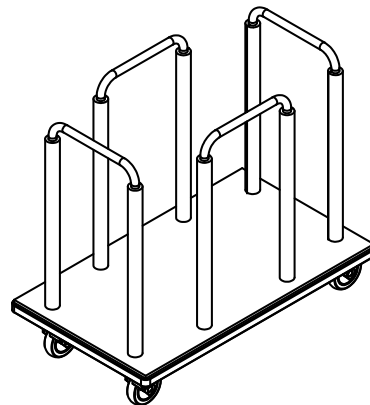

TAB-12 Carro de almacenaje para 10 sobres TAB-02 y TAB-03

Conjunto de carros de transporte y almacenaje para 10 mesas desmontables modelo TAB-02 y TAB-03.

Carro TAB-12 es para almacenaje de los sobres rectangulares.

Facilita el transporte de las mesas desmontadas ocupando el mínimo espacio de almacenamiento.

Conformados de estructura metálica de tubo de acero de $\varnothing 25 \times 2$ mm. Base en tablero de melamina de 28 mm.

Toda la estructura está recubierta por protector en EPDM (caucho) para evitar que tanto las estructuras de las mesas como los sobres se dañen durante su manipulación y almacenamiento.

Dispone de ruedas giratorias para facilitar su desplazamiento.

Medidas: 1000 x 585 x 899 mm.

Mantenimiento: No requiere mantenimiento funcional. Limpieza recomendada con producto neutro y trapo húmedo.

TAB-12 Carro de almacenaje para 10 sobres TAB-02 y TAB-03

TAB-12 Carro de almacenaje para 10 sobres TAB-02 y TAB-03