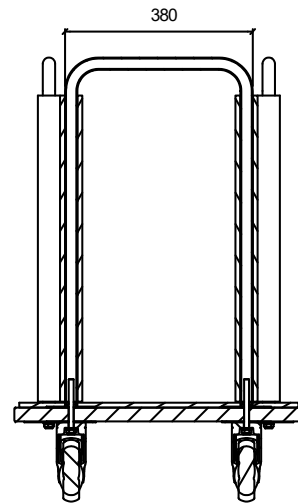

Facilita el transporte de las mesas desmontadas ocupando el mínimo espacio de almacenamiento.

Conformados de estructura metálica de tubo de acero de $\varnothing 25 \times 2$ mm. Base en tablero de melamina de 28 mm.

Medidas: 1000 x 585 x 899 mm.

Mantenimiento: No requiere mantenimiento funcional. Limpieza recomendada con producto neutro y trapo húmedo.

TAB-12 Carro de almacenaje para 10 sobres TAB-02 y TAB-03

TAB-12 Carro de almacenaje para 10 sobres TAB-02 y TAB-03