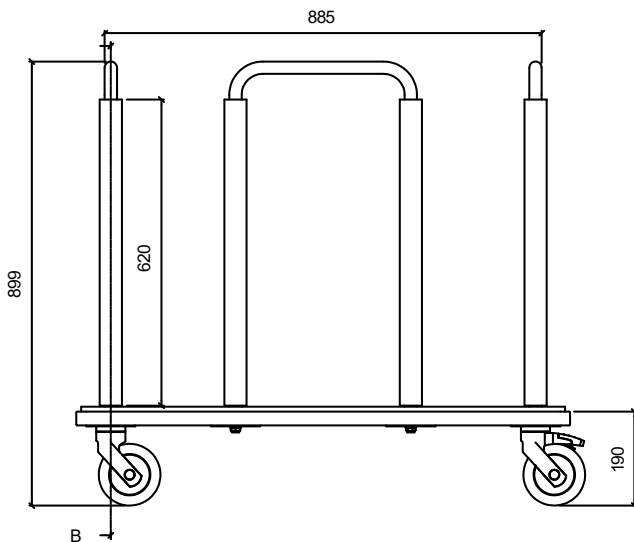

Facilita el transporte de las mesas desmontadas ocupando el mínimo espacio de almacenamiento.

Conformados de estructura metálica de tubo de acero de $\varnothing 25 \times 2$ mm. Base en tablero de melamina de 28 mm.

Medidas: 1000 x 585 x 899 mm.

Mantenimiento: No requiere mantenimiento funcional. Limpieza recomendada con producto neutro y trapo húmedo.

TAB-12 Carro de almacenaje para 10 sobres TAB-02 y TAB-03

TAB-12 Carro de almacenaje para 10 sobres TAB-02 y TAB-03