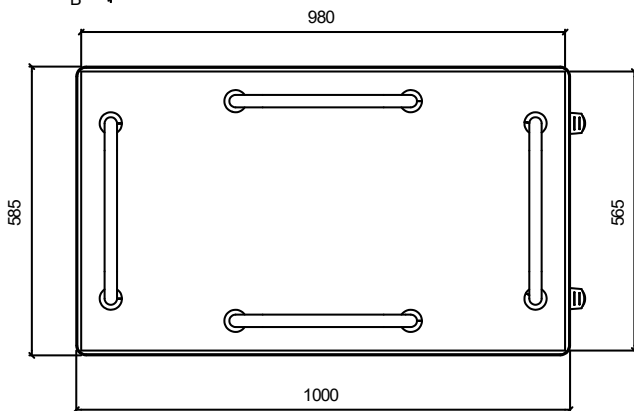

Facilita el transporte de las mesas desmontadas ocupando el mínimo espacio de almacenamiento.

Conformados de estructura metálica de tubo de acero de $\varnothing 25 \times 2$ mm. Base en tablero de melamina de 28 mm.

Medidas: 1000 x 585 x 899 mm.

Mantenimiento: No requiere mantenimiento funcional. Limpieza recomendada con producto neutro y trapo húmedo.

TAB-12 Carro de almacenaje para 10 sobres TAB-02 y TAB-03

TAB-12 Carro de almacenaje para 10 sobres TAB-02 y TAB-03