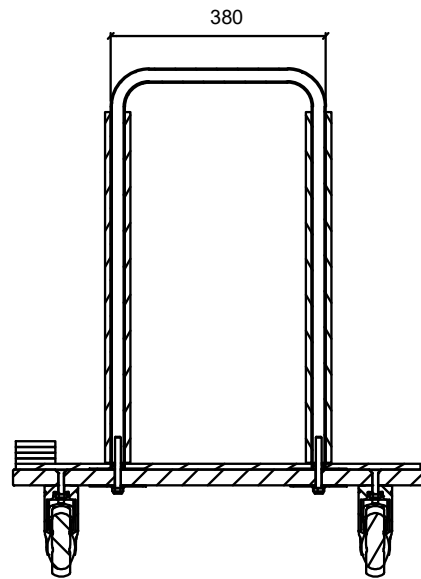

TAB-13 Carro de almacenaje para 10 estructuras mesas TAB-02