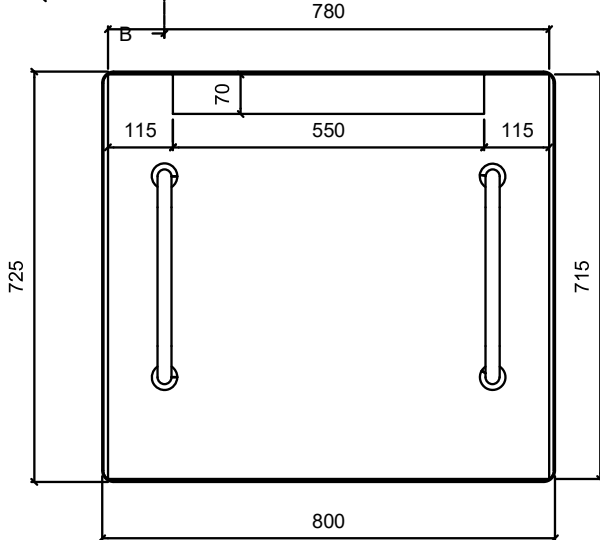

TAB-13 Carro de almacenaje para 10 estructuras mesas TAB-02