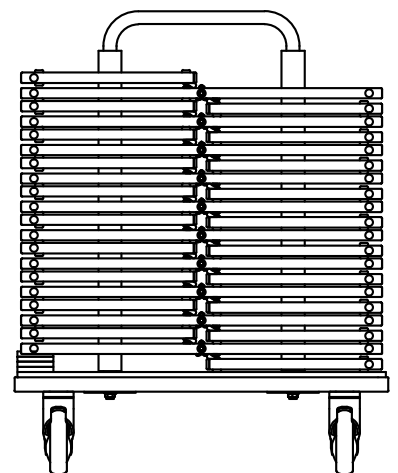

TAB-13 Carro de almacenaje para 10 estructuras mesas TAB-02