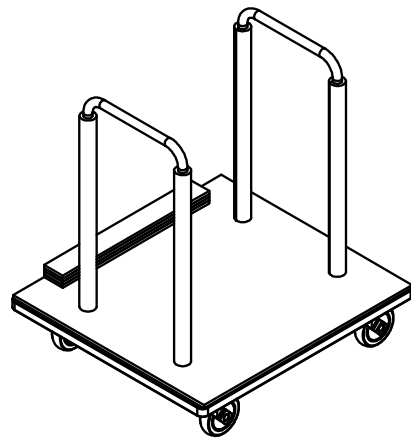

TAB-13 Carro de almacenaje para 10 estructuras mesas TAB-02