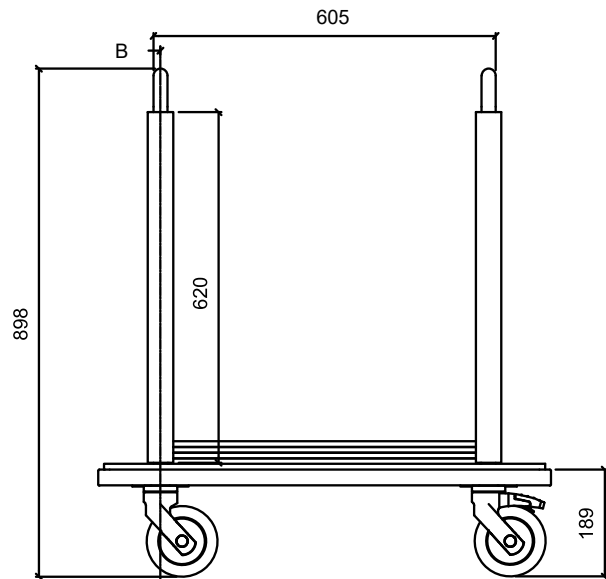

TAB-13 Carro de almacenaje para 10 estructuras mesas TAB-02