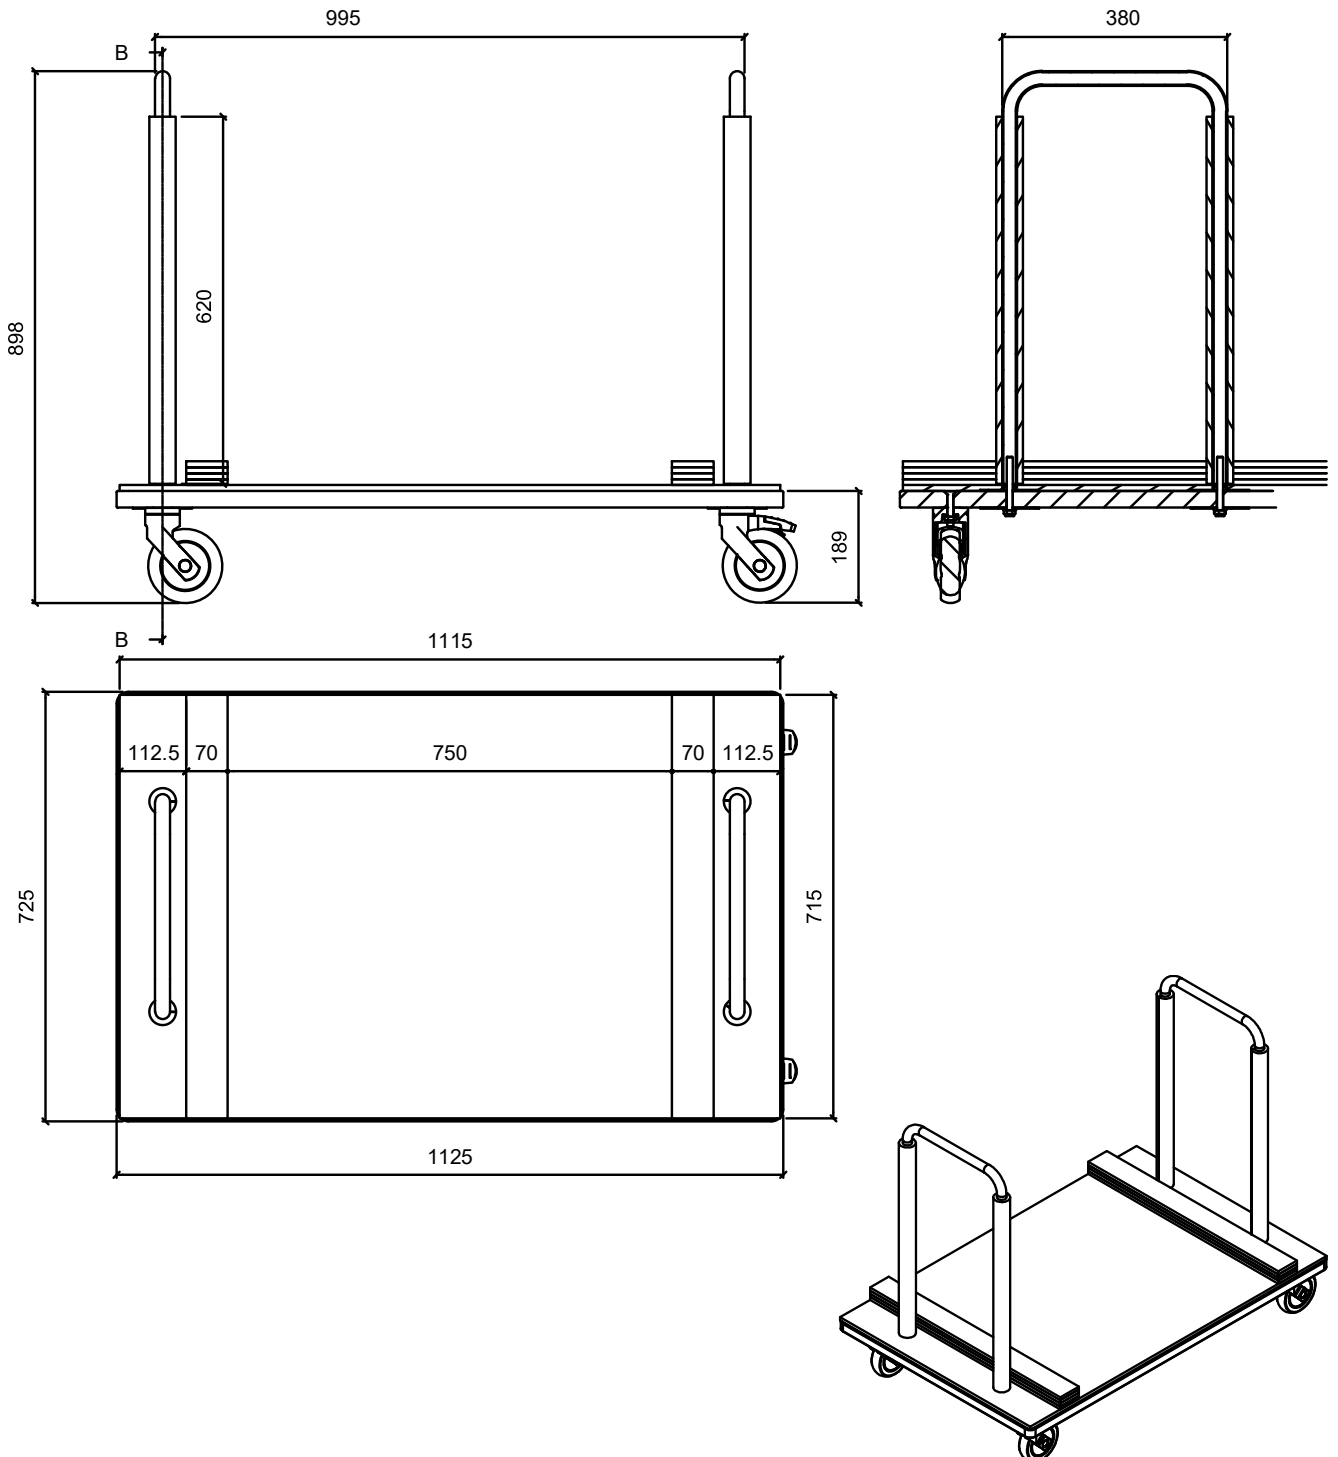

TAB-14 Carro de almacenaje para 10 estructuras mesas TAB-03