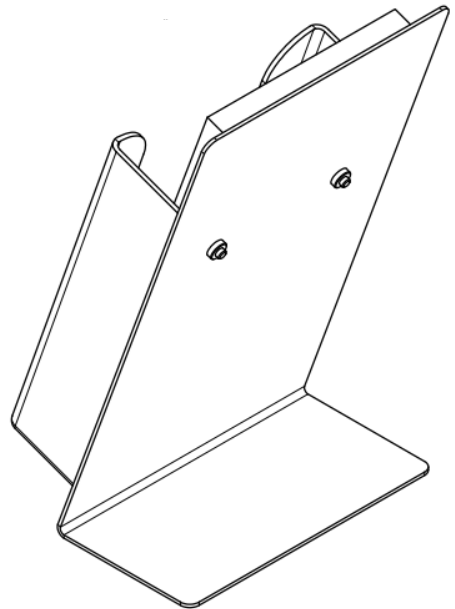

TEA-01 Portafolletos sobremesa 210 x100 mm