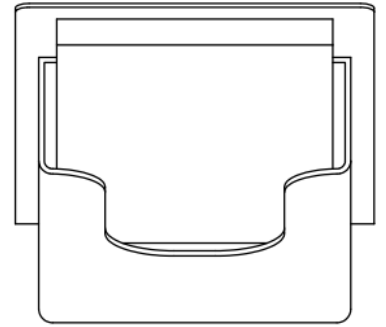

TEA-01 Portafolletos sobremesa 210 x100 mm