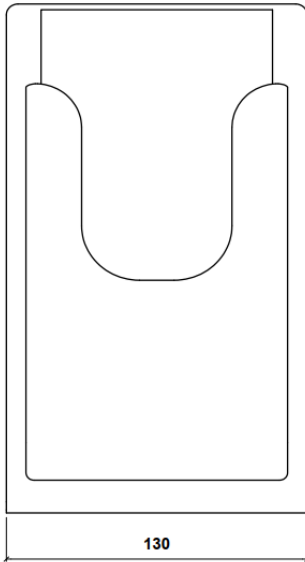

TEA-01 Portafolletos sobremesa 210 x100 mm