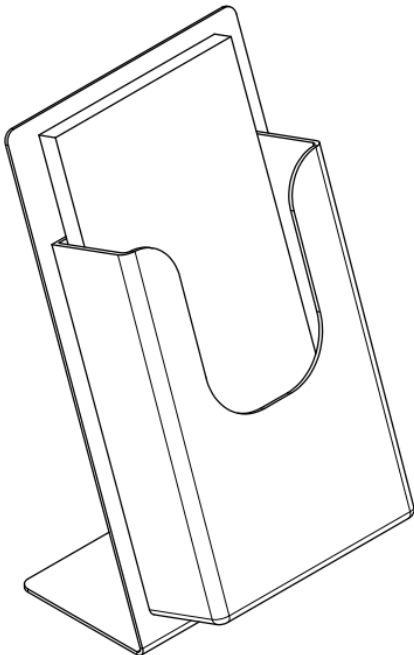

TEA-01 Portafolletos sobremesa 210 x100 mm