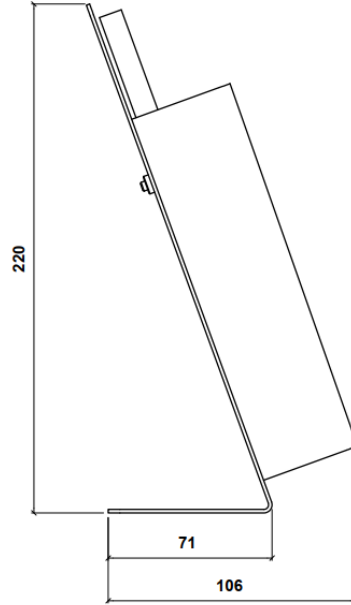

TEA-01 Portafolletos sobremesa 210 x100 mm