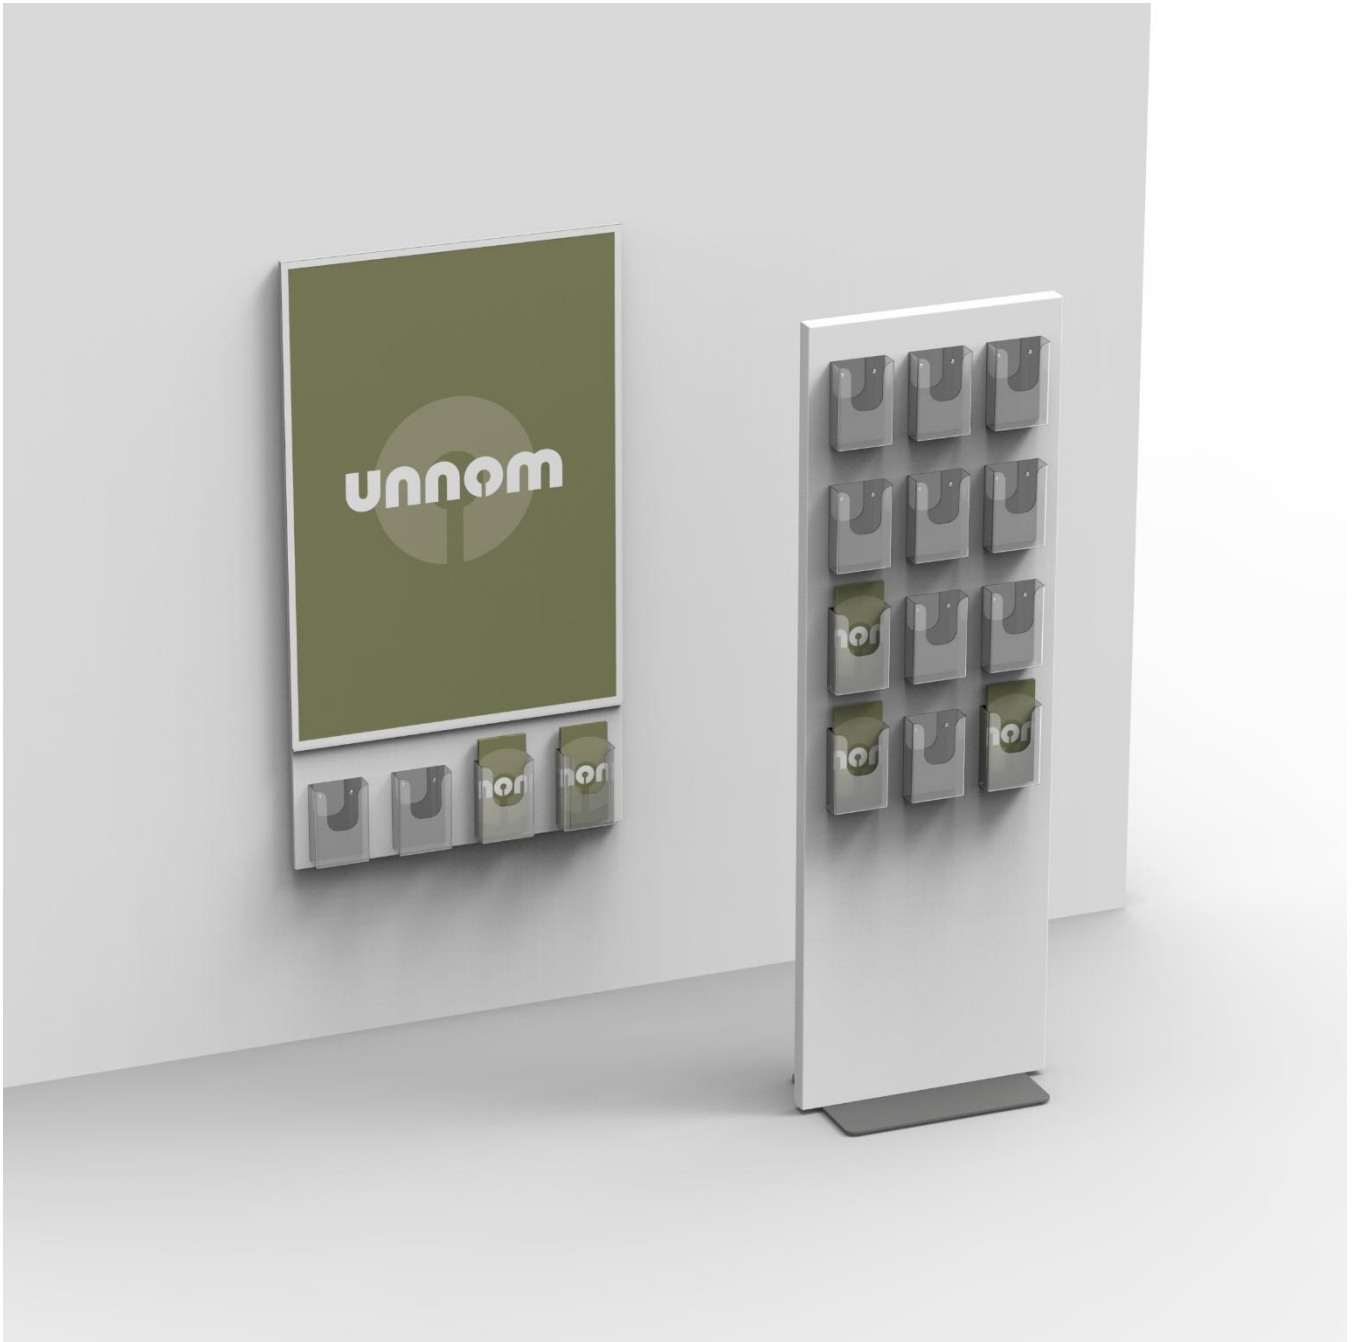

TEA-31 Tótem de pie 1 cara con 12 cajetines para folletos de 210x100 mm

Tótem de pie 1 cara con 12 cajetines para folletos de 210x100 mm.

Elemento metálico conformado por panel de acero de 1 mm soportado sobre base de acero de 5 mm para dar estabilidad al conjunto.

El frontal del tótem tiene fijados 12 cajetines de metacrilato incoloro de 2 mm para folletos de 210x100 mm.

Elementos metálicos acabados con pintura epoxi poliéster, calidad arquitectural para mayor resistencia.

Medida: 524 x 300 x 1617 mm.

Mantenimiento: No requiere mantenimiento funcional. Limpieza recomendada con producto neutro y trapo húmedo.

TEA-31 Tótem de pie 1 cara con 12 cajetines para folletos de 210x100 mm