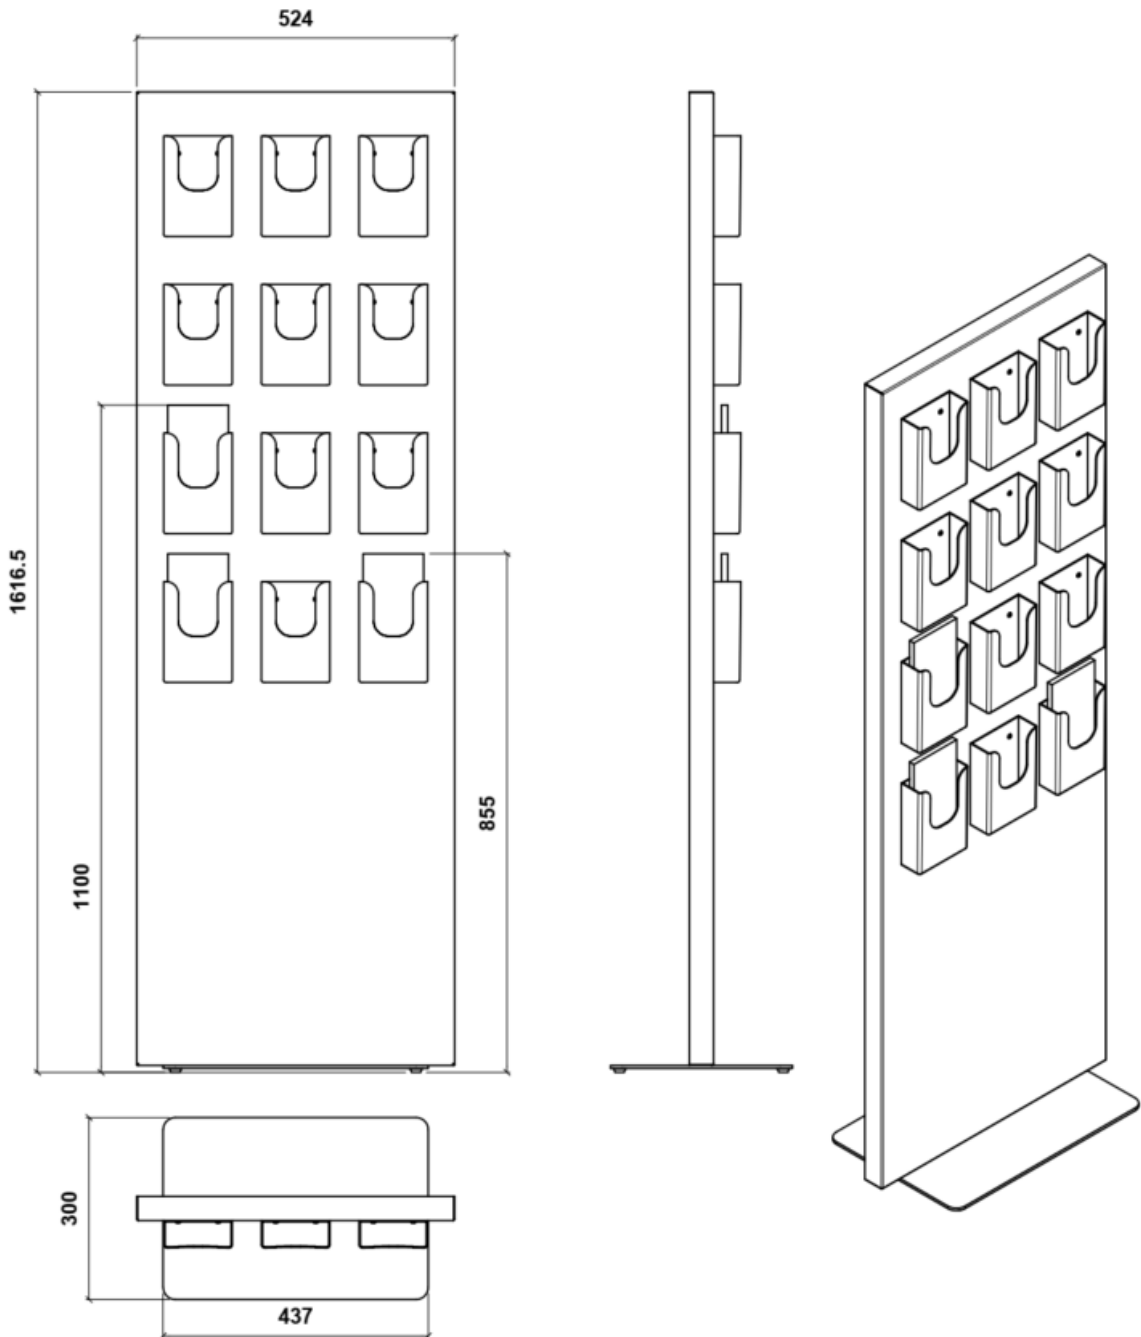

TEA-31 Tótem de pie 1 cara con 12 cajetines para folletos de 210x100 mm