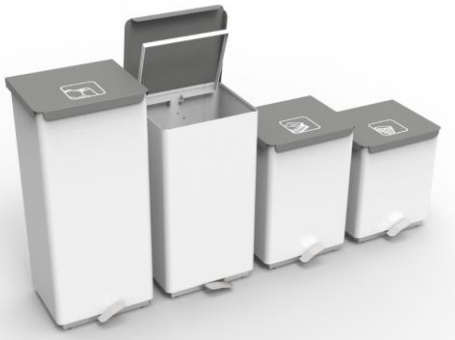

VAI-04 Papelera 40 l. con pedal y tapa amortiguada

Papelera con tapa, de apertura mediante pedal, con sistema de cierre amortiguado. Incorpora aro portabolsa.

La tapa está fabricada en aluminio de 1 mm y el cuerpo en acero de 1 mm. Zócalo en acero inoxidable pulido brillante.

Cuerpo y tapa acabados en pintura epoxy-poliéster de calidad arquitectural para una mayor durabilidad.

El pedal es de acero inoxidable para mayor resistencia y durabilidad.

Medidas: 372 x 394,5 x 455 mm.

Capacidad: 40 litros

Mantenimiento: No requiere mantenimiento funcional. Limpieza recomendada con producto neutro y trapo húmedo.

Resistencia al fuego: Por las características de sus materiales totalmente metálicos, el contenedor se puede clasificar como V0.