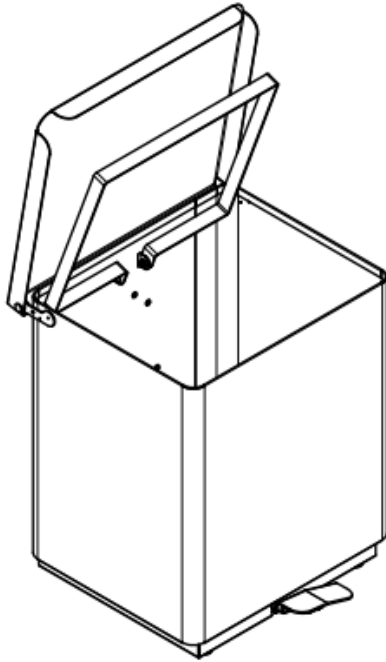

VAI-04 Papelera 40 l. con pedal y tapa amortiguada