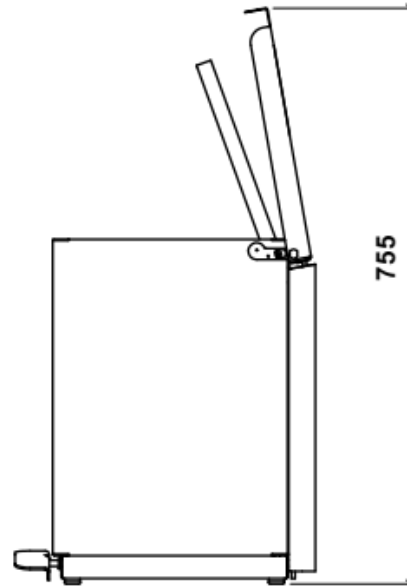

VAI-04 Papelera 40 l. con pedal y tapa amortiguada