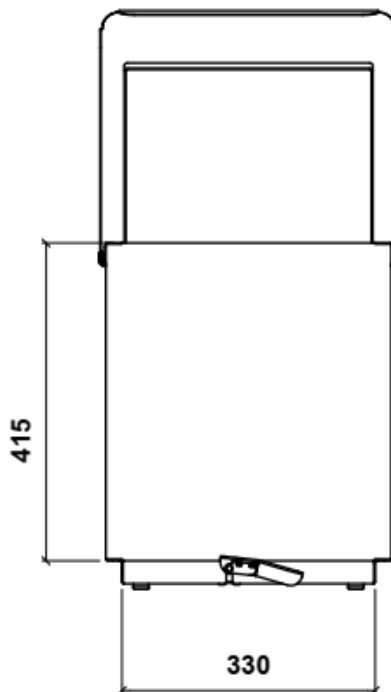

VAI-04 Papelera 40 l. con pedal y tapa amortiguada