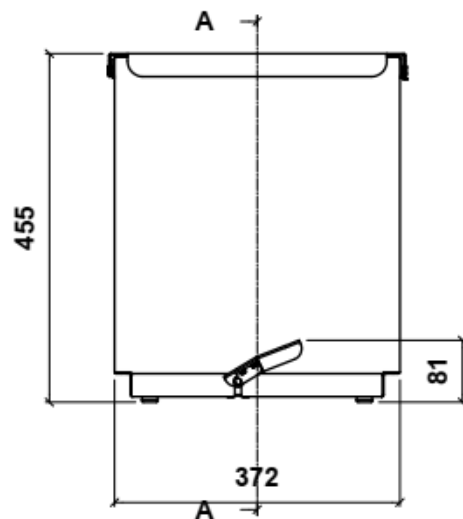

VAI-04 Papelera 40 l. con pedal y tapa amortiguada