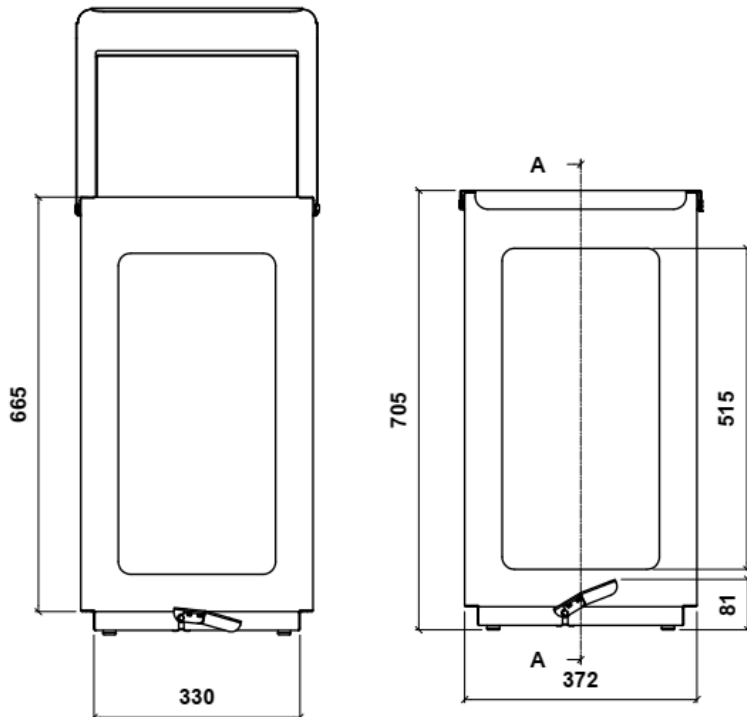

VAI-12 Papelera 80 l. con pedal y tapa amortiguada con frontal transparente