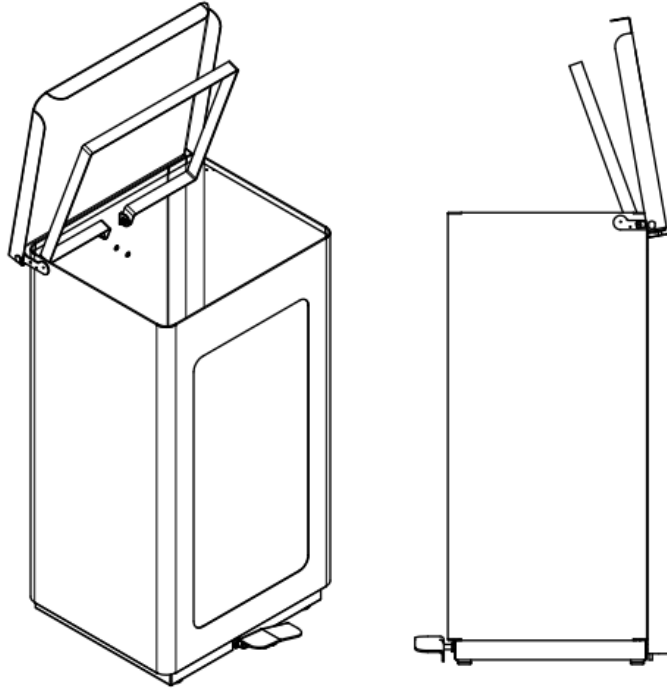

VAI-12 Papelera 80 l. con pedal y tapa amortiguada con frontal transparente