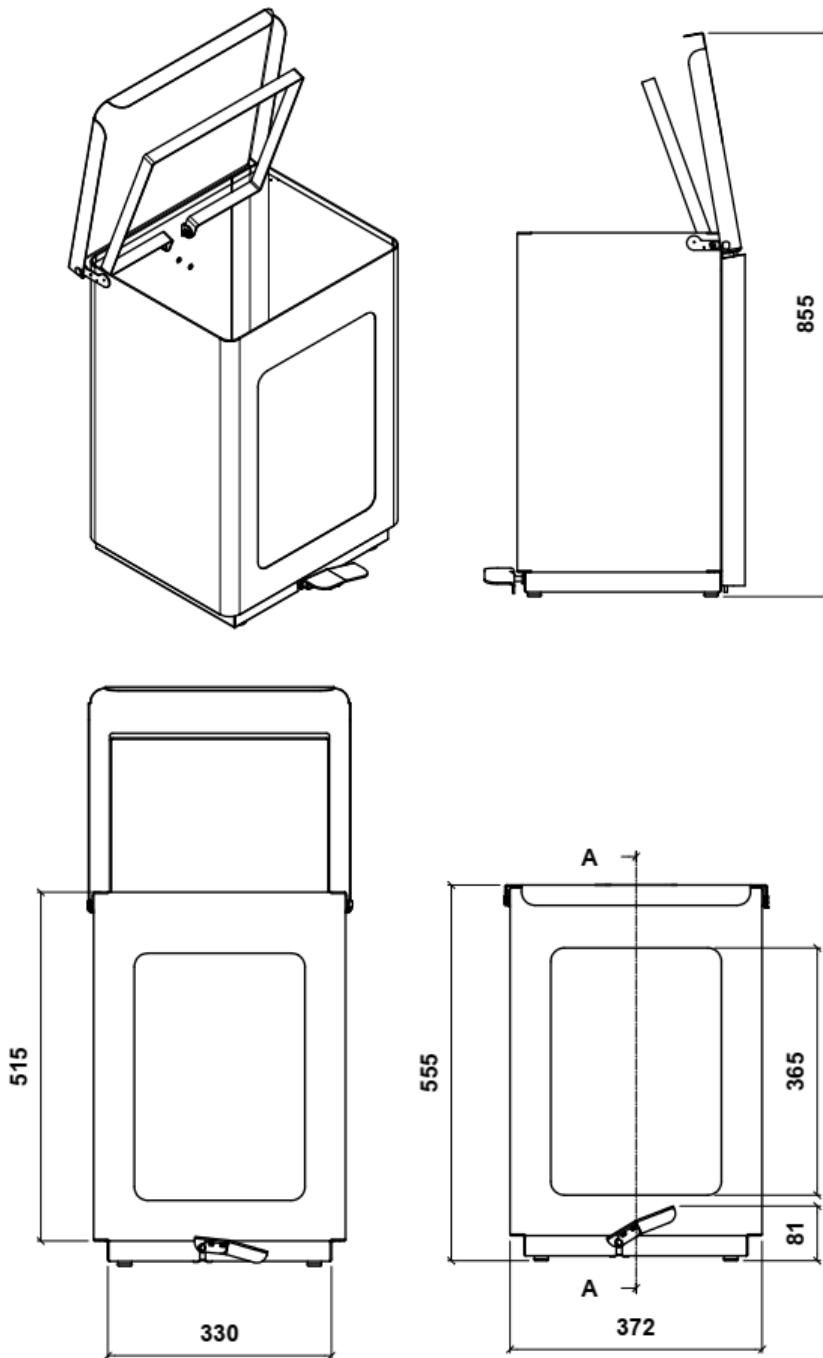

VAI-13 Papelera 60 l. con pedal y tapa amortiguada con frontal transparente