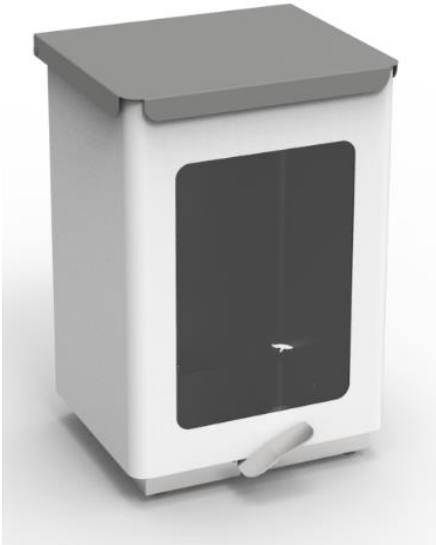

VAI-13 Papelera 60 l. con pedal y tapa amortiguada con frontal transparente

Papelera con tapa, de apertura mediante pedal, con sistema de cierre amortiguado. Incorpora aro portabolsa.

La tapa está fabricada en aluminio de 1 mm y el cuerpo en acero de 1 mm. Zócalo en acero inoxidable pulido brillante.

Cuerpo y tapa acabados en pintura epoxy-poliéster de calidad arquitectural para una mayor durabilidad.

El pedal es de acero inoxidable para mayor resistencia y durabilidad.

Medidas: 372 x 376 x 555 mm.

Capacidad: 60 litros

Mantenimiento: No requiere mantenimiento funcional. Limpieza recomendada con producto neutro y trapo húmedo.

Resistencia al fuego: Por las características de sus materiales totalmente metálicos, el contenedor se puede clasificar como V0.