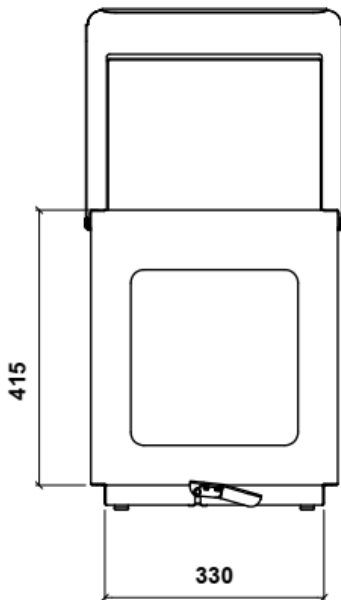

VAI-14 Papelera 40 l. con pedal y tapa amortiguada con frontal transparente