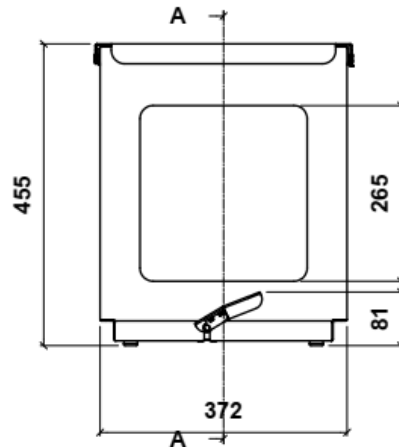

VAI-14 Papelera 40 l. con pedal y tapa amortiguada con frontal transparente