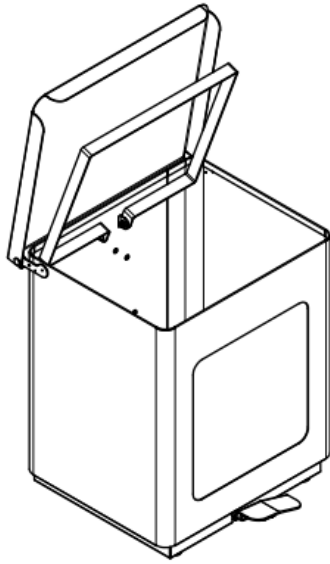

VAI-14 Papelera 40 l. con pedal y tapa amortiguada con frontal transparente