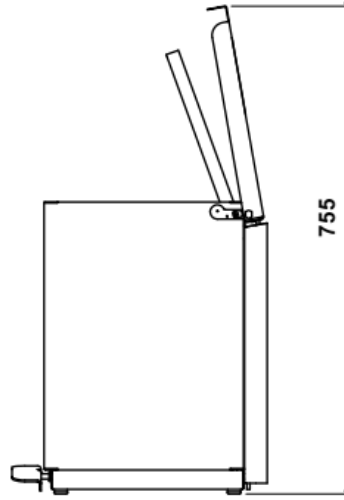

VAI-14 Papelera 40 l. con pedal y tapa amortiguada con frontal transparente