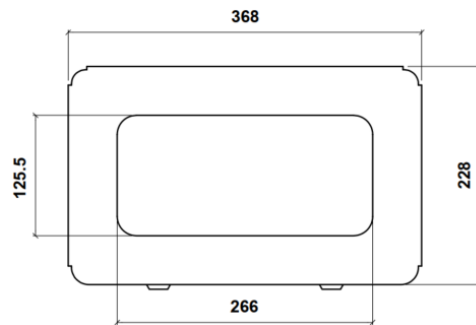

VISNU-01 Papelera mural 30 litros

Papelera mural rectangular metálica de 30 litros de capacidad.

Cuerpo de acero que incorpora eje para la colocación del aro portabolsas. El cuerpo dispone de orificio de desagüe para evitar la acumulación de líquidos de exhudado.

El cuerpo dispone de vinilo frontal de identificación de residuo.

Medidas: 368 x 228 x 400 mm.

Capacidad: 30 litros

Mantenimiento: No requiere mantenimiento funcional. Limpieza recomendada con producto neutro y trapo húmedo.

Resistencia al fuego: Por las características de sus materiales totalmente metálicos, el contenedor se puede clasificar como V0.

VISNU-01 Papelera mural 30 litros

VISNU-01 Papelera mural 30 litros

Pol. Ind. Les Guixeres
Plàstic, 14
08915 - Badalona
T +34 933 950 905