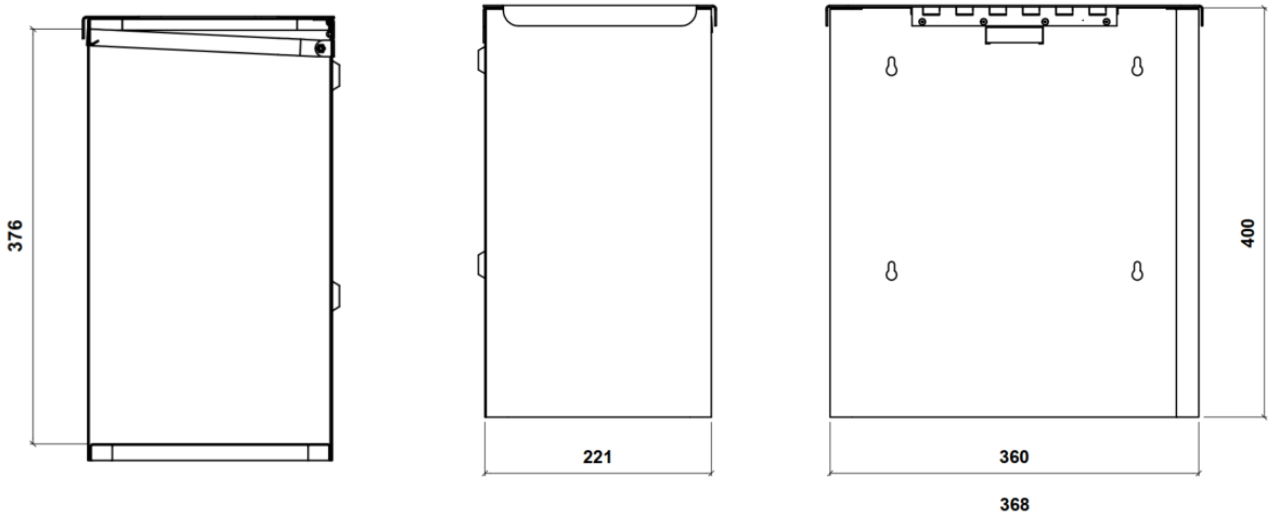

VISNU-01 Papelera mural 30 litros