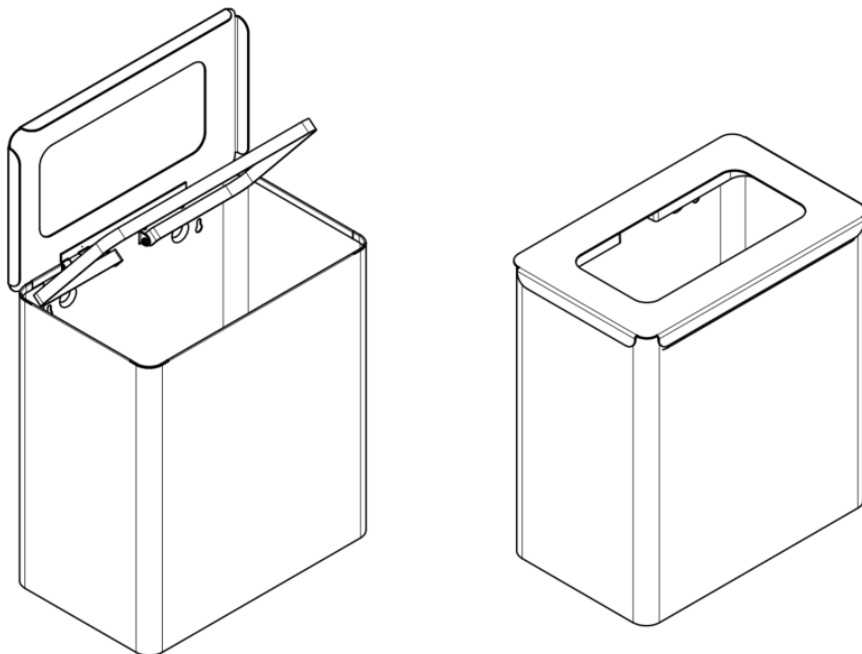

VISNU-01 Papelera mural 30 litros

Papelera mural rectangular metálica de 30 litros de capacidad.

Cuerpo de acero que incorpora eje para la colocación del aro portabolsas. El cuerpo dispone de orificio de desagüe para evitar la acumulación de líquidos de exhudado.

Aro portabolsas de pletina de acero abatible para facilitar la extracción de la bolsa interior.

Tapa superior abatible con orificio rectangular.

Acabado del cuerpo y la tapa en pintura epoxy color a determinar (posibilidad de identificar tapa en color del residuo).

El cuerpo dispone de vinilo frontal de identificación de residuo.

Medidas: 368 x 228 x 400 mm.

Capacidad: 30 litros

Mantenimiento: No requiere mantenimiento funcional. Limpieza recomendada con producto neutro y trapo húmedo.

Resistencia al fuego: Por las características de sus materiales totalmente metálicos, el contenedor se puede clasificar como V0.

VISNU-01 Papelera mural 30 litros

VISNU-01 Papelera mural 30 litros

Pol. Ind. Les Guixeres
Plàstic, 14
08915 - Badalona
T +34 933 950 905