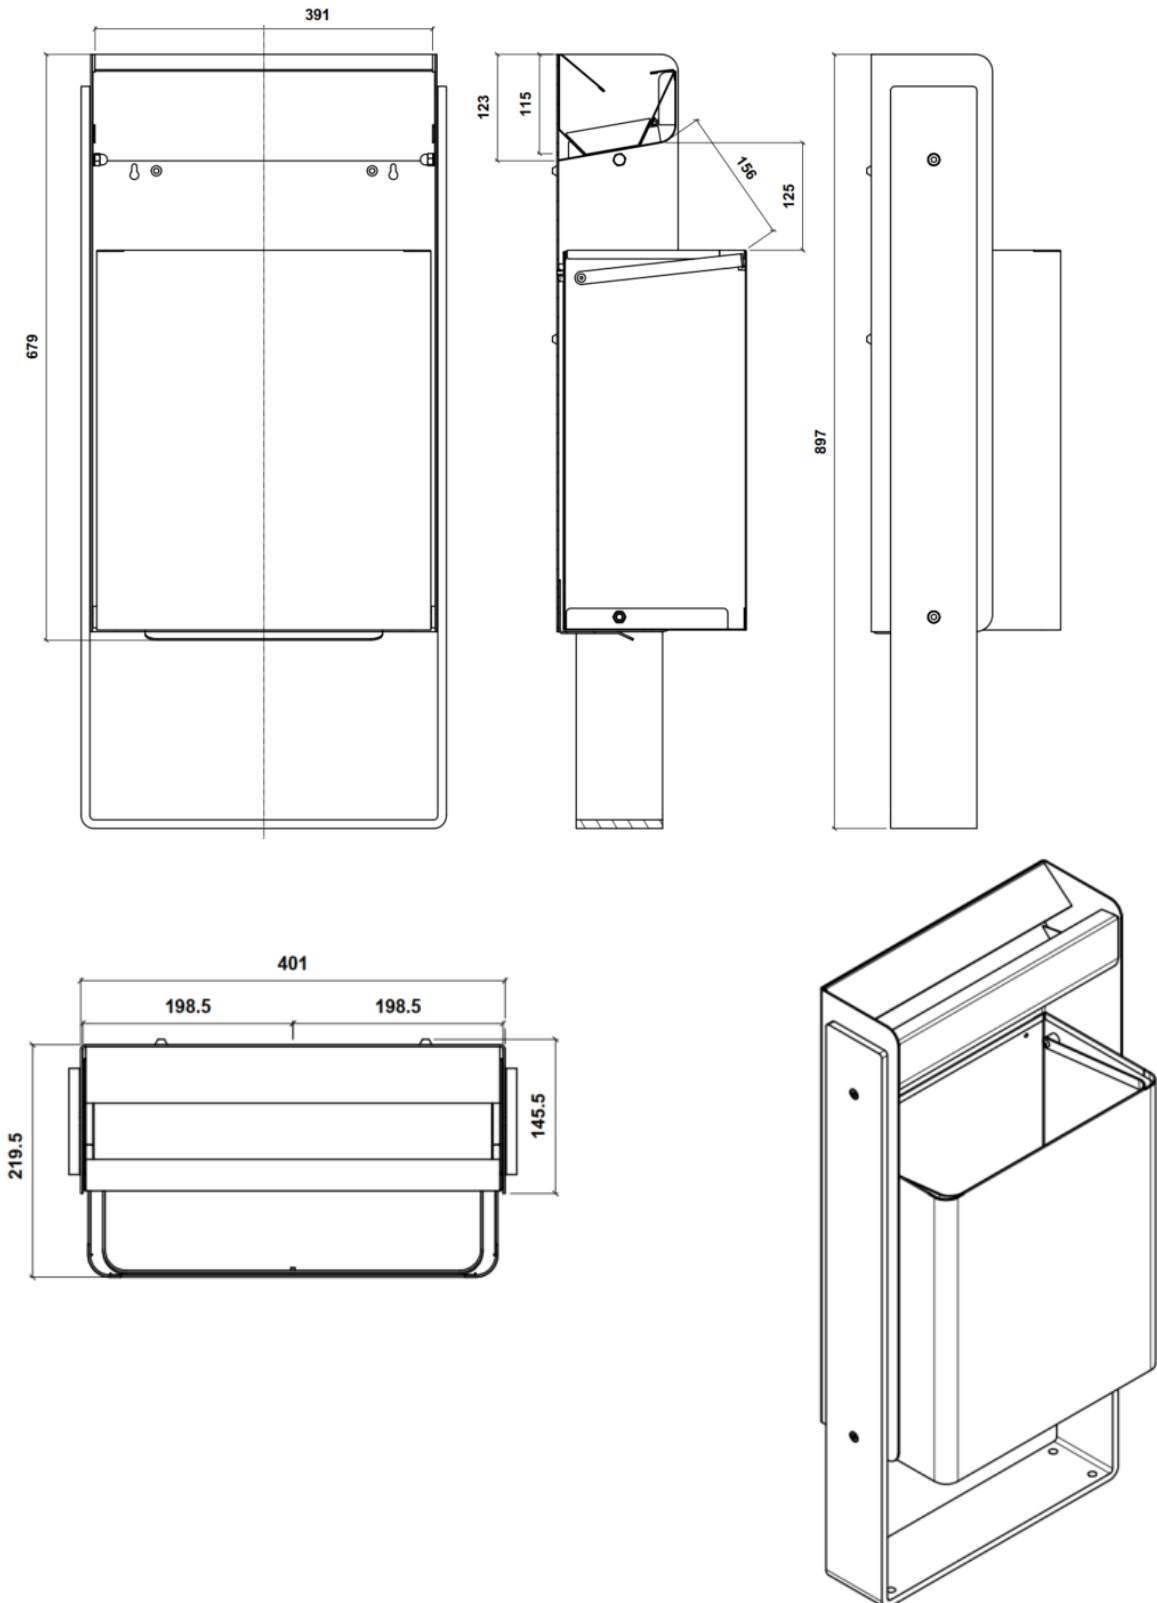

VISNU-03#1 Papelera de pie con cenicero