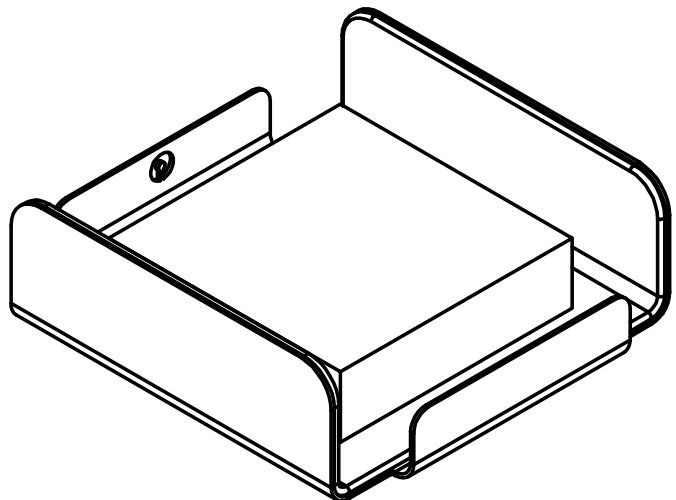

GRET-01 Portanotas