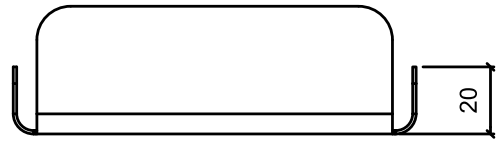

GRET-01 Portanotas