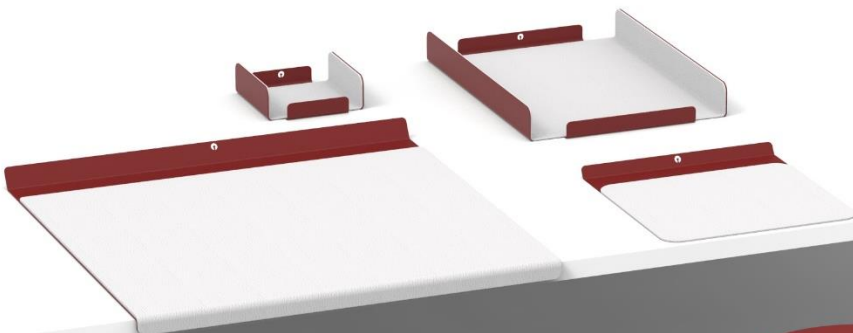

## GRET-01 Portanotas

Portanotas metálico de sobremesa con interior forrado en símil piel.

Elemento con aristas redondeadas conformado de una sola pieza en acero de 1 mm de espesor.

Acabado en pintura epoxy y superficie interior y dos laterales forrados en símil piel, lo que ofrece un agradable tacto para el usuario.

Posibilidad de forrado en piel (bajo petición).

**Medida:** 111 x 119 x 38 mm.

**Mantenimiento:** No requiere mantenimiento funcional. Limpieza recomendada con producto neutro y trapo húmedo.