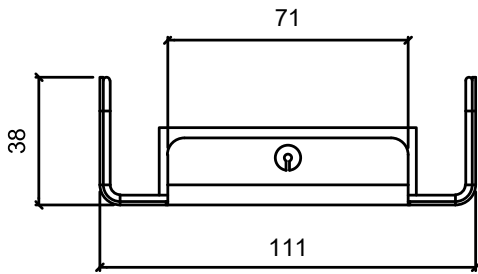

GRET-01 Portanotas