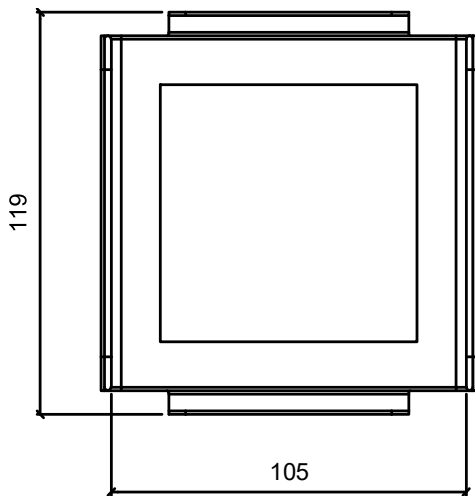

GRET-01 Portanotas