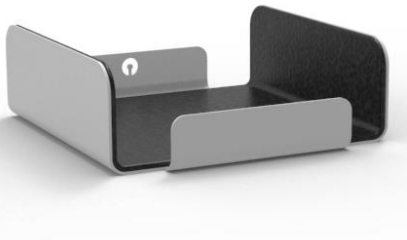

## GRET-01 Portanotas

Portanotas metálico de sobremesa con interior forrado en símil piel.

Elemento con aristas redondeadas conformado de una sola pieza en acero de 1 mm de espesor.

Acabado en pintura epoxy y superficie interior y dos laterales forrados en símil piel, lo que ofrece un agradable tacto para el usuario.

Posibilidad de forrado en piel (bajo petición).

**Medida:** 111 x 119 x 38 mm.

**Mantenimiento:** No requiere mantenimiento funcional. Limpieza recomendada con producto neutro y trapo húmedo.