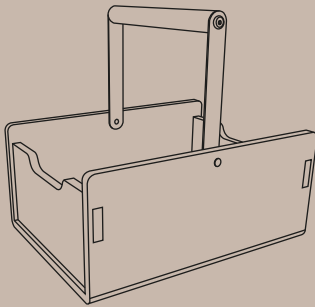

Basket

Design Studio Manade

Panier avec 2 poignées orifices
Basket with 2 die cut handles