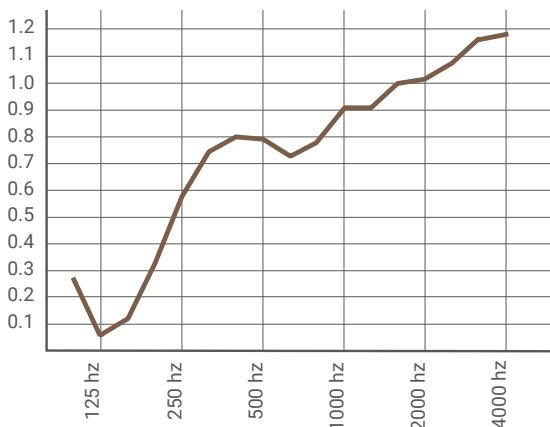

## Performances acoustiques

Acoustic properties

Absorption : coefficient alphasabine  
Absorption: alphasabine coefficient  
NF EN ISO 354, NF EN ISO 11654, G300

— 12 mm,  $\alpha_w = 0,85$