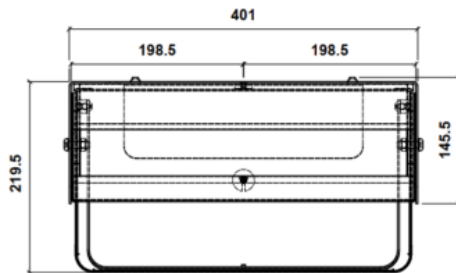

VISNU-02#1 Papelera mural con cenicero