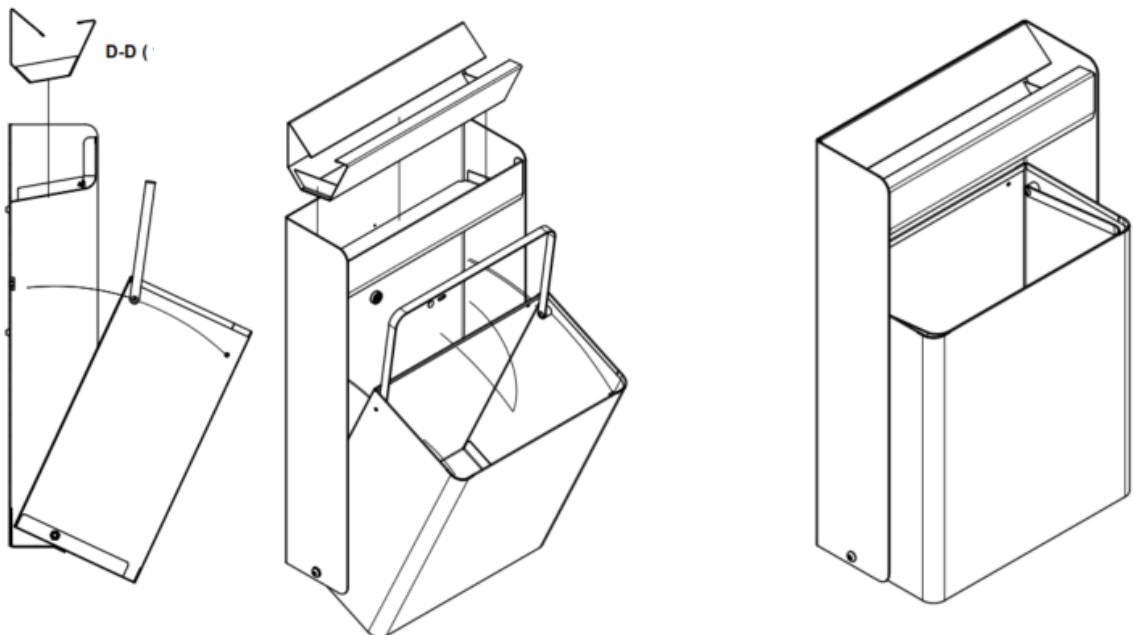

VISNU-02#1 Papelera mural con cenicero