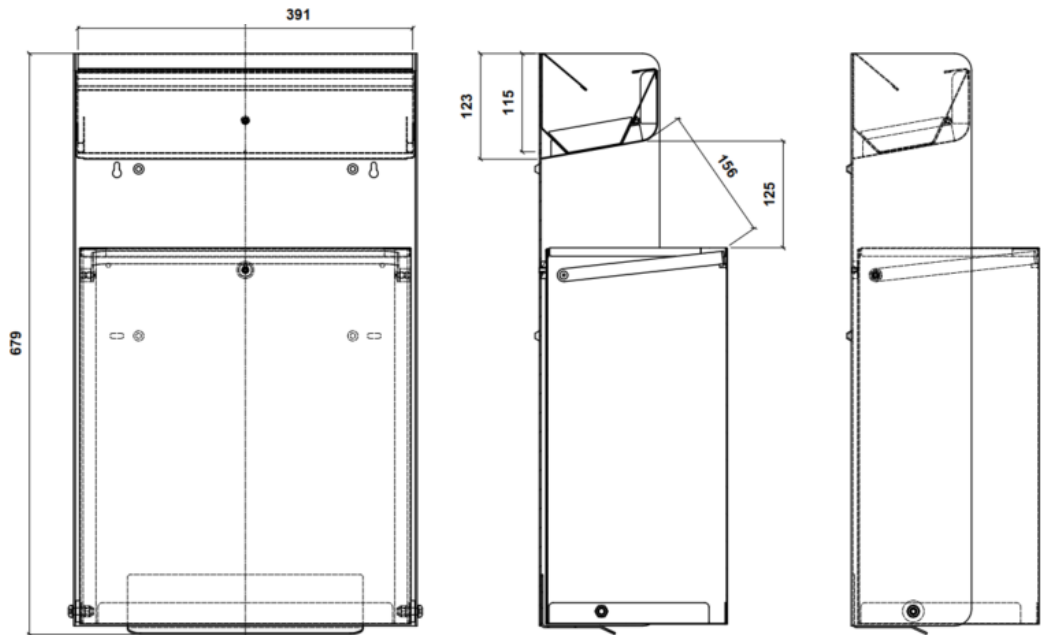

VISNU-02#1 Papelera mural con cenicero